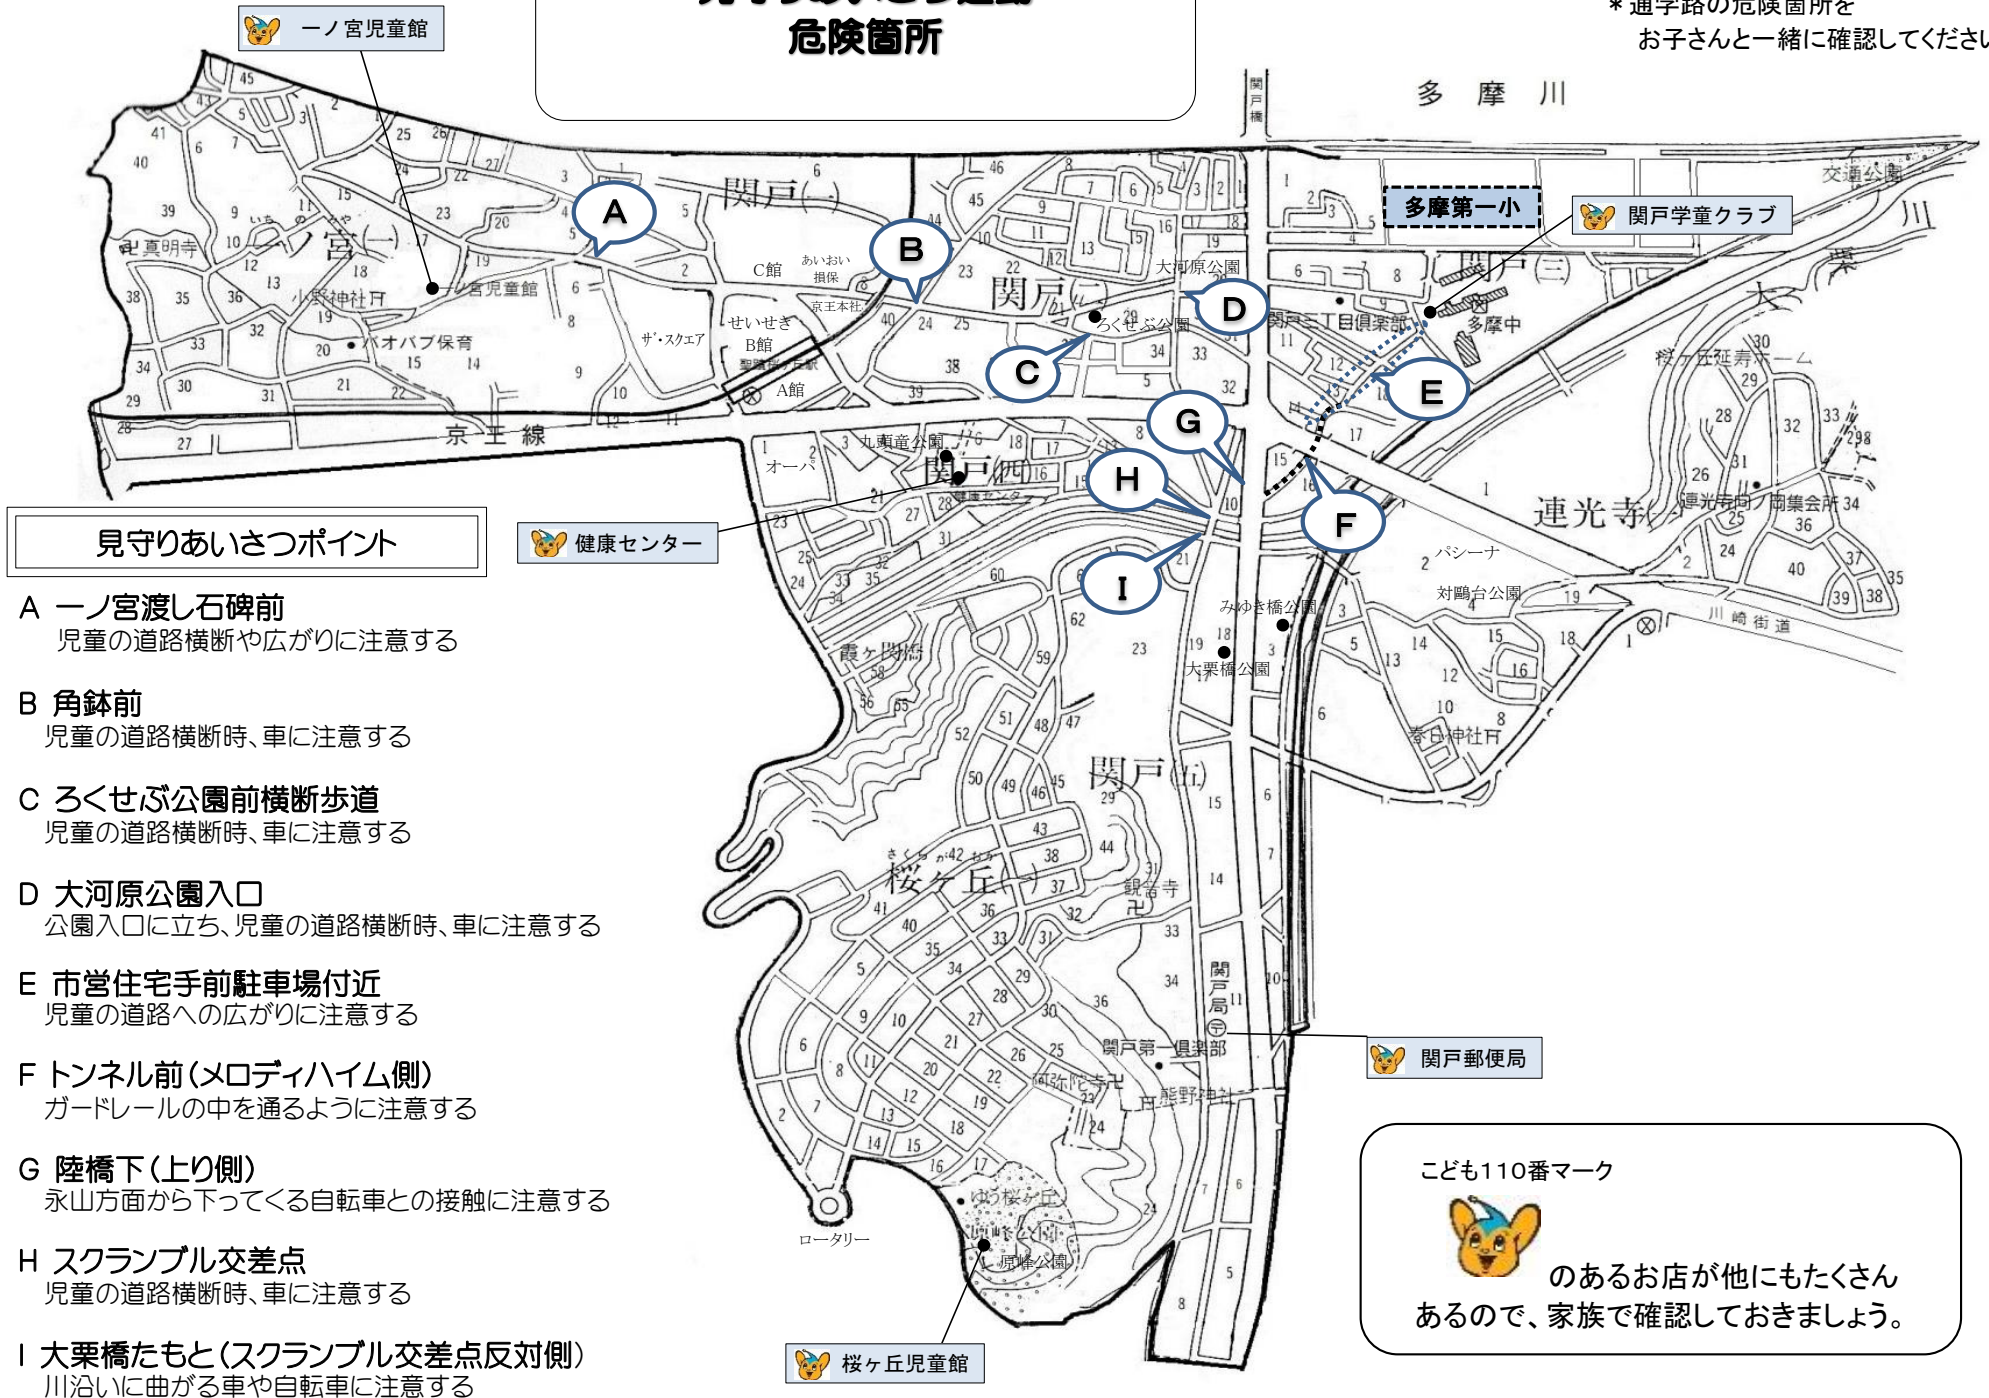

見守りあいさつ運動 危険箇所

* 通学路の危険箇所を
お子さんと一緒に確認してください。

こども110番マーク

 のあるお店が他にもたくさん
 あるので、家族で確認しておきましょう。