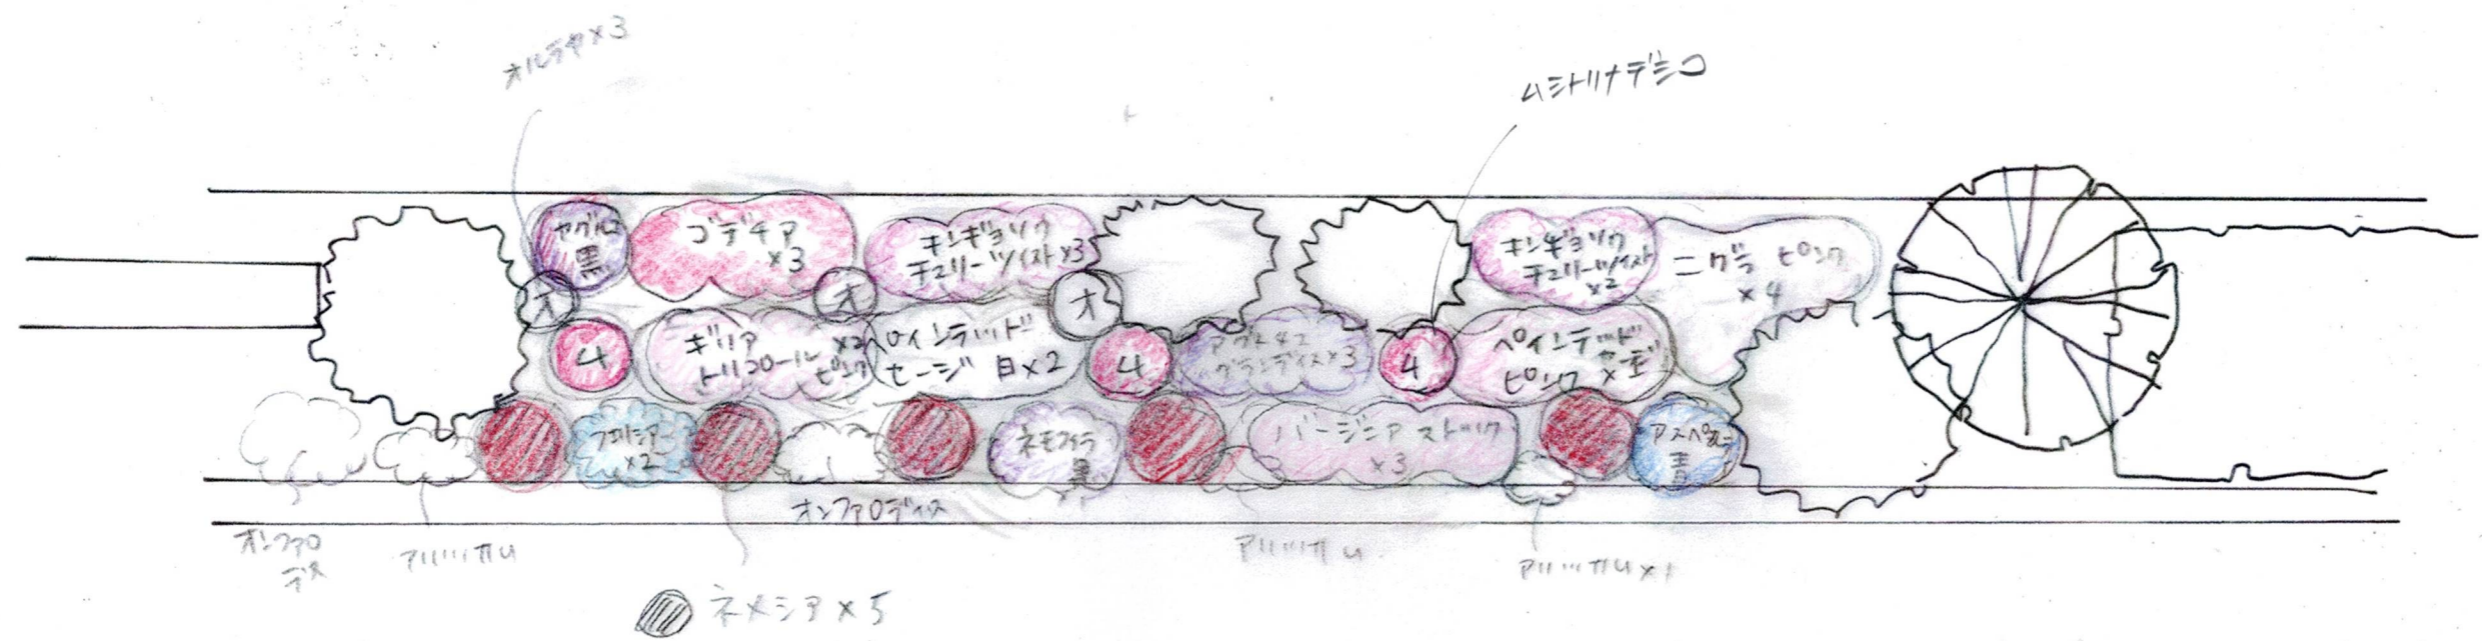

~~① 七ツク 大いし~~
x3~5

アサギナ x6 手前
空いさ
x=3

お
アサ
アサ
x
アサ
アサ
x
アサ
アサ
x

アサギナ

2025春 下型花壇プラン

S=1/20

2025春
 正門花壇7号 / S-1/20